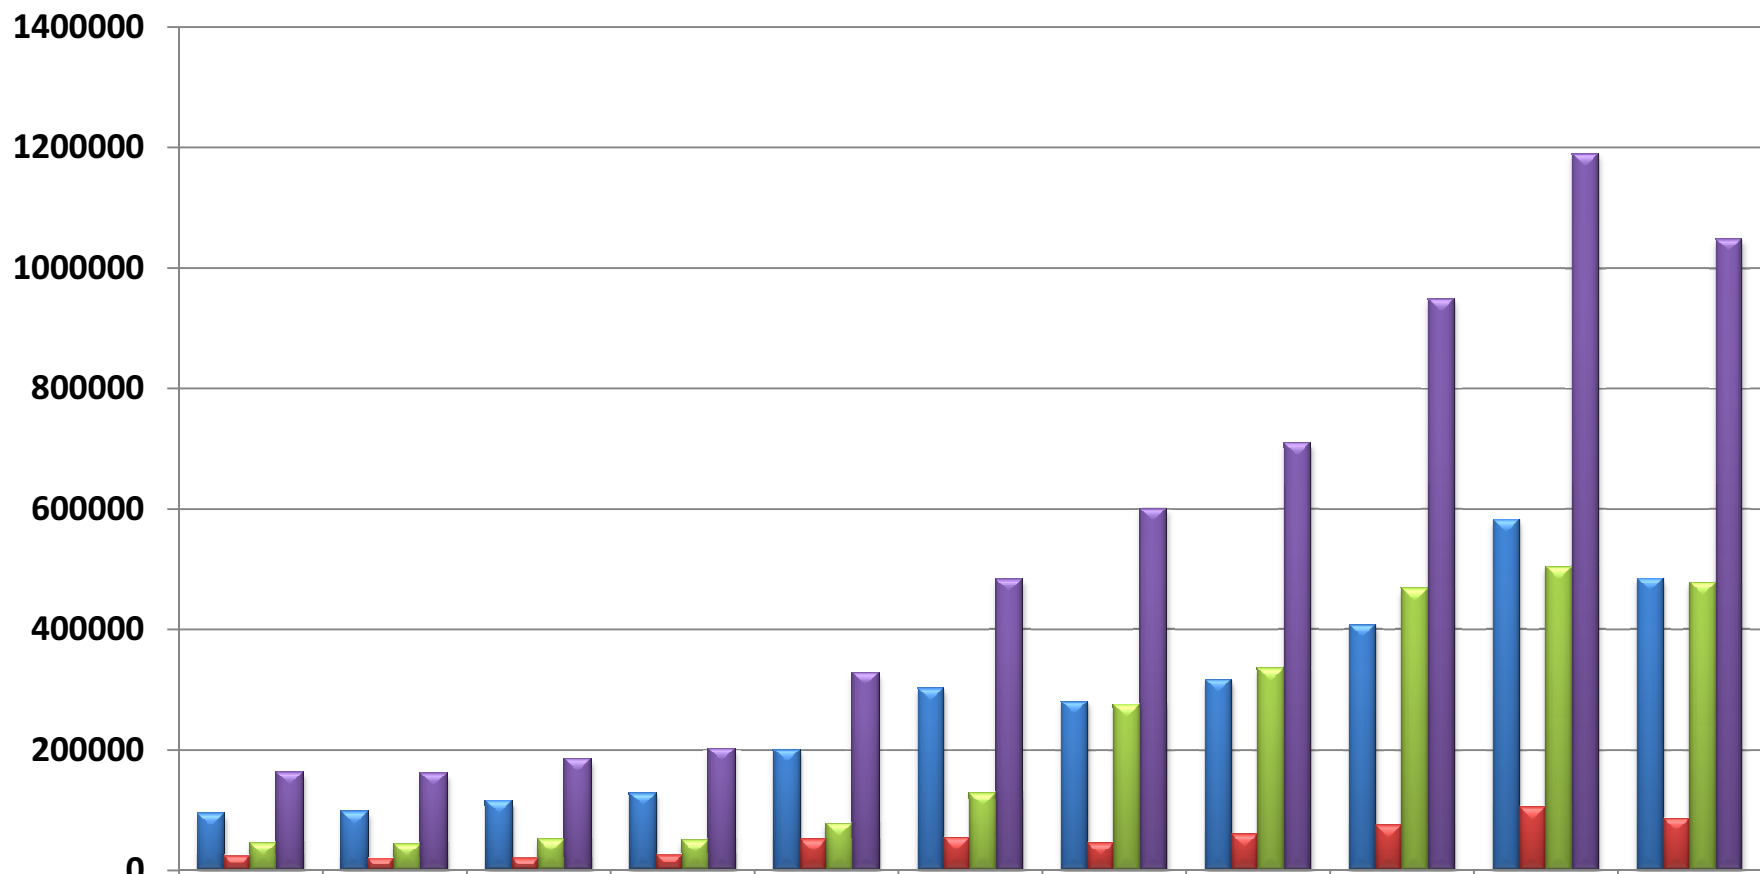

Calendar Year wise Report on Issuance of Caste Certificates from 2005 to 2015

■ SC
 ■ ST
 ■ OBC
 ■ Total

	2005	2006	2007	2008	2009	2010	2011	2012	2013	2014	2015
SC	94056	97014	114653	127629	200402	301735	280695	315501	407026	580808	484943
ST	23234	19124	18872	24980	51284	53572	45552	59114	74305	104116	85347
OBC	44944	44369	51296	49488	76810	127655	273963	334401	466269	503345	477395
Total	162234	160507	184821	202097	328496	482962	600210	709016	947600	1188269	1047685